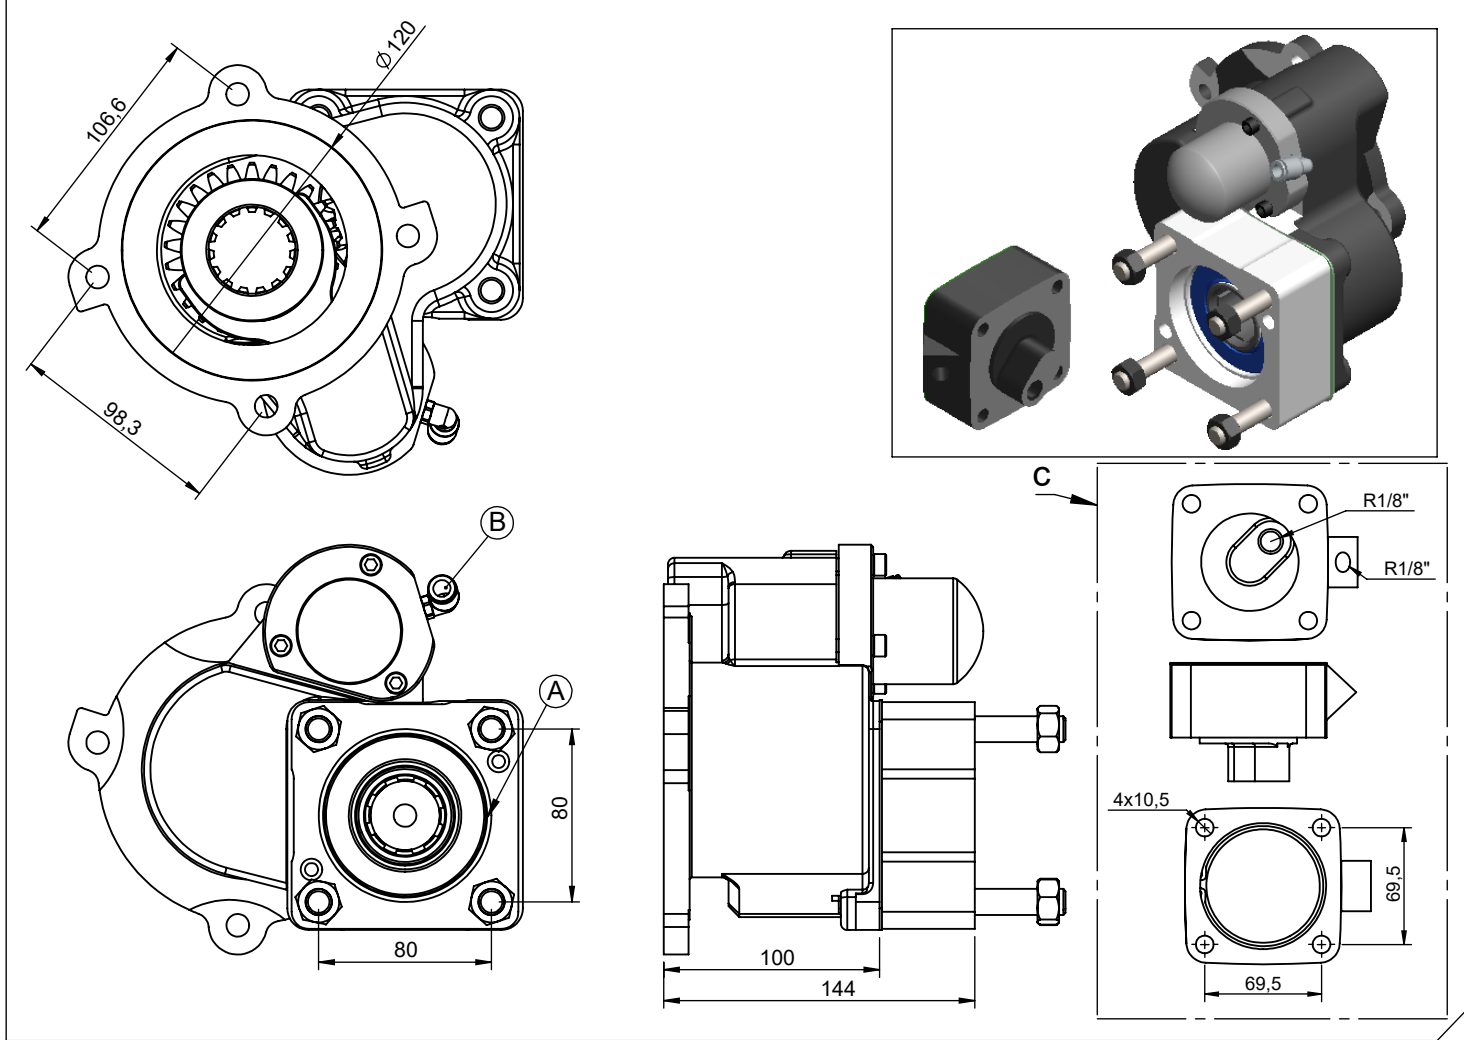

Ürün Kodu / Product Code

SHX.4.12JS.ISO

Ürün Görünümleri / Products View

Opsiyonlar / Options

A :DIN 5462-ISO 14 , 4 Kulak pompa bağ.	A :DIN 5462-ISO 14 , 4 Bolt
B : Hava Girişi R 1/4"	B : Air Inlet R 1/4"
C : Ayırıcı Sistem Takımı	C : Transmission Separator

Teknik Bilgi / Technical Data

Güç / Power (Kw)	Maksimum Tork / Maximum Torque		Çevrim Oranı Ratio	Bağlantı Şekli Mounting Side	Kumanda Kontrol Control Type
	Nm	Kgm			
1000 Dev. / Dak.					
32	305	31	1/1	KUYRUK/REAR	HAVALI/PNEUMATIC
				Ağırlık / Weight (Kg)	Dönüş Yönü / Rotation Sense
				11	SOL/COUNTERCLOCKWISE(CCW)